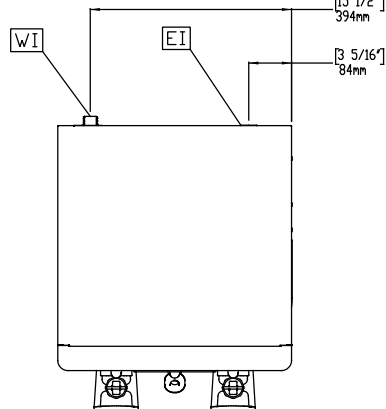

Goedkeuring

Front aanzicht

Zij aanzicht

Boven aanzicht

Elektra

Voltage	
600676 (EPBC2V2)	230 V/1N ph/50/60 Hz
Elektrisch max. vermogen	2.8 kW
Stekker type	CE-SCHUKO

Water

Water aansluiting	3/4"
--------------------------	------

Algemene gegevens

Externe afmetingen, lengte	552 mm
Externe afmetingen, breedte	486 mm
Externe afmetingen, hoogte	889 mm
Gewicht, netto	36 kg