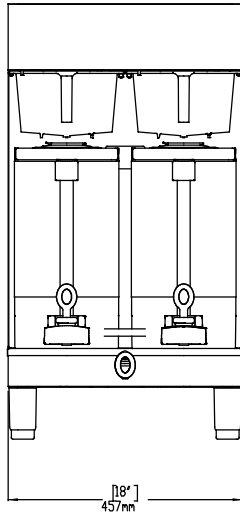

Front aanzicht