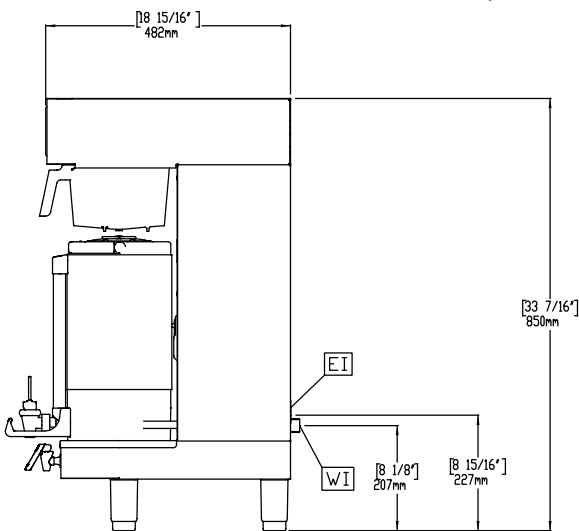

Meegeleverde accessoires

- 2 stuks KOFFIEFILTERHOUDER, PNC 870059 roestvrijstaal, voor koffiezetapparaten met koffieshuttles

Optionele accessoires

- 500 KOFFIEFILTERS, 35,5x15,2 cm, korfmodel, voor koffiezetapparaten met koffieshuttles PNC 870024
- KOFFIEFILTERHOUDER, kunststof, PNC 870040 voor koffiezetapparaten met koffieshuttles

Goedkeuring

Front aanzicht

Zij aanzicht

Boven aanzicht

Elektra

Voltage	
600676 (EPBC2V2)	230 V/1N ph/50/60 Hz
Elektrisch max. vermogen	2.8 kW
Stekker type	CE-SCHUKO

Water

Water aansluiting	3/4"
--------------------------	------

Algemene gegevens

Externe afmetingen, lengte	552 mm
Externe afmetingen, breedte	486 mm
Externe afmetingen, hoogte	889 mm
Gewicht, netto	36 kg